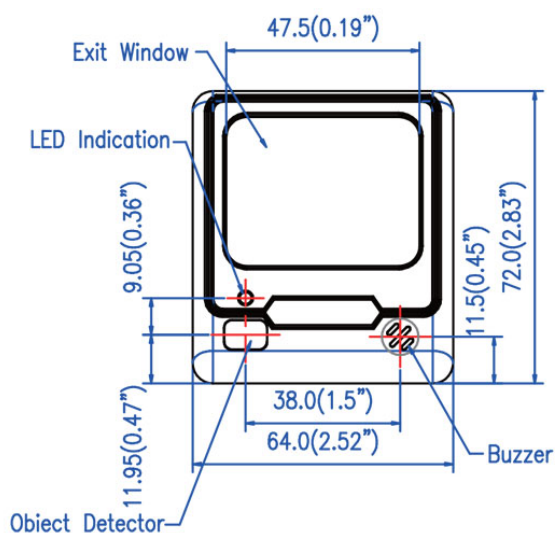

AURES
TOUCH THE DIFFERENCE

PS 75

scanner omnidirectionnel

Scanner omnidirectionnel et module de lecture

PS 75 est un scanner omnidirectionnel et un module de lecture très performant, conçu pour être intégré dans n'importe quelle borne, kiosque ou mobilier, y compris ceux des applications liées au point de service.

Le scanner PS 75 possède une plage de 5 champs avec un total de 20 faisceaux de lecture.

Avec une diode laser de 650 nm et une profondeur de champ pouvant atteindre 20 cm, ce périphérique sait lire jusqu'à 1400 lignes par seconde et est disponible avec plusieurs interfaces : clavier, RS232, IBM 46xx, OEM (IBM) USB, HID USB et USB Virtual COM.

Source de lumière	Diode laser visible 650 nm (VLD)
Profondeur de Champ	0 - 280 mm (UPC/EAN 100%, PCS=90%)
Nombre de faisceaux de lecture	20
Trame de lecture	5 champs directionnels
Vitesse de lecture	1400 lignes / scans par seconde
Largeur minimum des barres	5 mil @ PCS 90%
Contraste d'impression	30% @ UPC / EAN 100%
Indicateurs (LED)	2 couleurs (bleu et rouge)
Avertisseur sonore	beeper programmable
Interfaces	Clavier, RS232, HID USB, IBM 46xx, OEM (IBM) USB, USB Virtual COM

Température de fonctionnement	0 à 40° C (32° F- 104° F)
Température de stockage	- 20° à 60° C (-4°F - 140°F)
Humidité relative	5 à 95% sans condensation
Luminosité	Max 4500 Lux
Résistance aux chocs	supporte une chute de 1 m environ
divers	
Dimensions (L x Px H)	72 x 64 x 68 mm
Poids	175 g
Cable	standard 2 mètres droit
Coloris	noir graphite